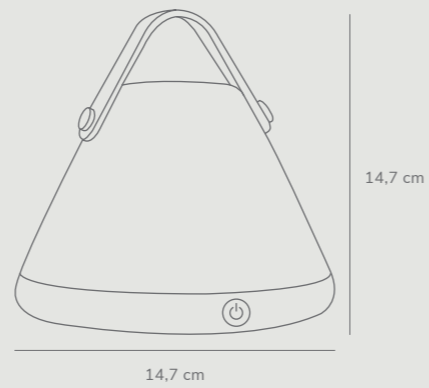

- Masterbox** Qty 3
- Size** H: 14,7 cm, Shade Ø: 14,7 cm,
Base Ø: 15,5 cm
- Material** Plastic/Bamboo
- IP Class** IP54, Class 3
- Light source** Fixed LED, Incl. 2,5W LED,
Incl. 3-Step MOODMAKER™,
Kelvin 2700, Life hours 30.000,
5 year LED guarantee