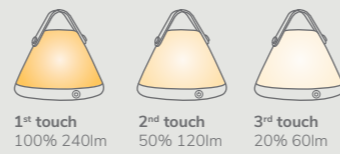

- Masterbox** Qty 3
- Size** H: 14,7 cm, Shade Ø: 14,7 cm,
Base Ø: 15,5 cm
- Material** Plastic/Bamboo
- IP Class** IP54, Class 3
- Light source** Fixed LED, Incl. 2,5W LED,
Incl. 3-Step MOODMAKER™,
Kelvin 2700, Life hours 30.000,
5 year LED guarantee